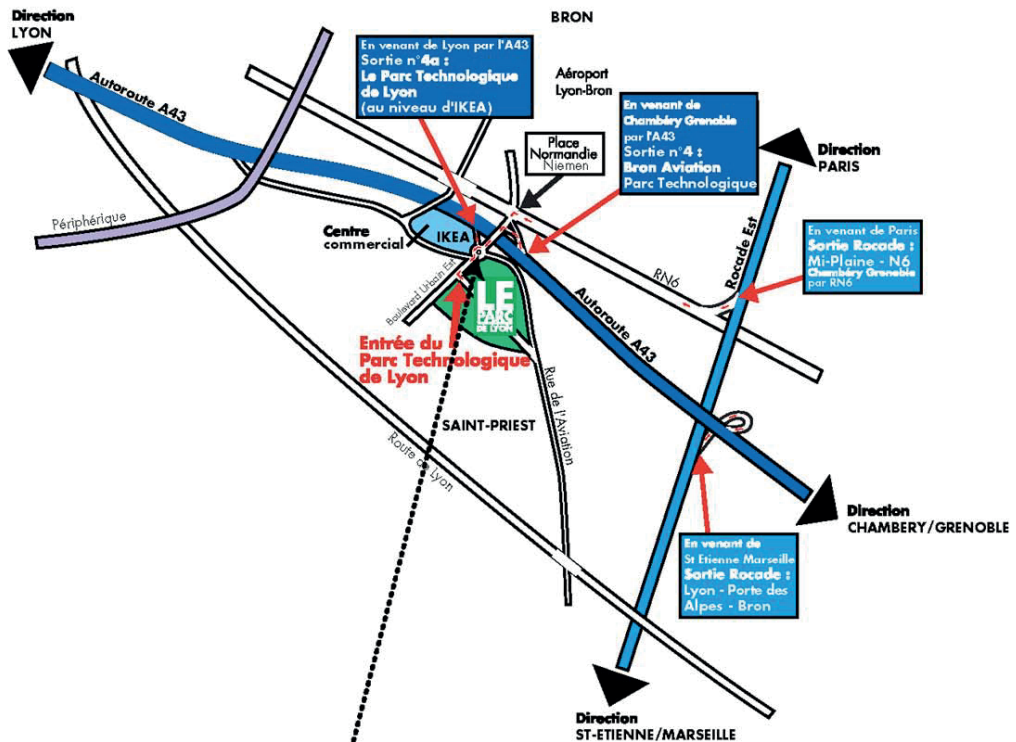

Centre de Formation IVECO France site de ST-PIREST

**IVECO
BUS**