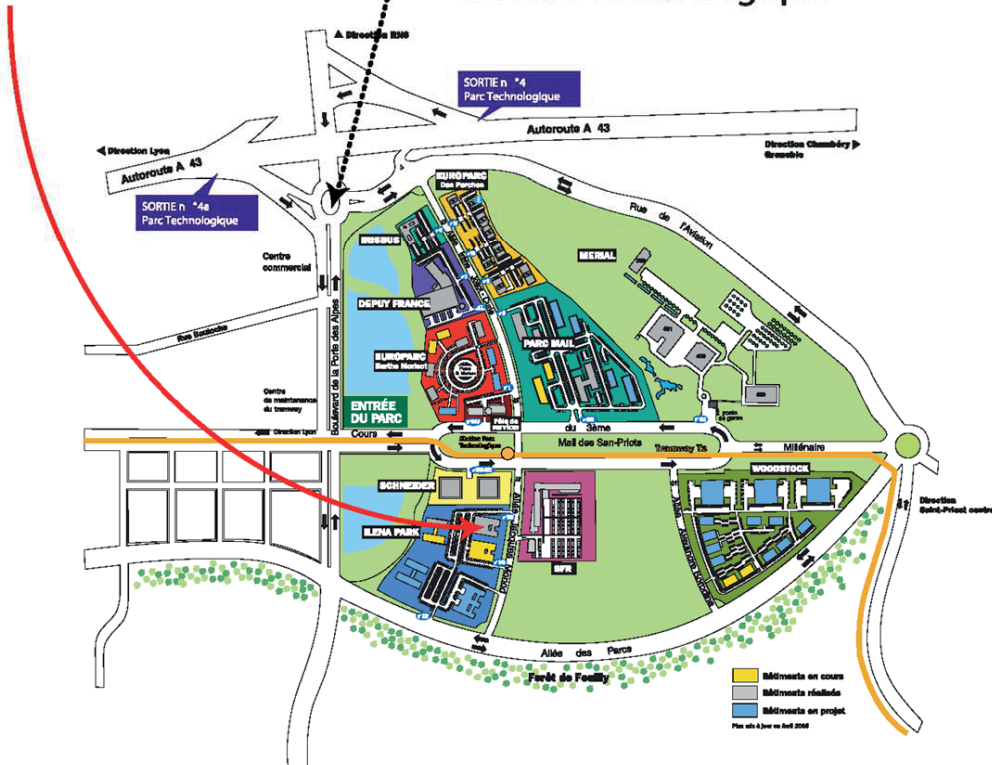

LE Parc Technologique

IVECO FRANCE
Centres de Formation Bus
120, allée Jacques Monod
69800 ST-PIREST - France
Tél : +33 (0)4 72 79 32 83 / +33 (0)4 72 79 32 85

Société par Actions Simplifiée au capital de 93.104.460€
Siège social :
1, rue des Combats du 24 août 1944 – Porte E
69200 VENISSIEUX - France

IVECO • GROUP

La Crénuère - BP27
79700 RORTHAIS - France
Tél : +33 (0)5 49 82 11 55

SIREN 419 683 818 – RCS Lyon
N° identification TVA FR 02 419 683 818

Date : 20/12/2022