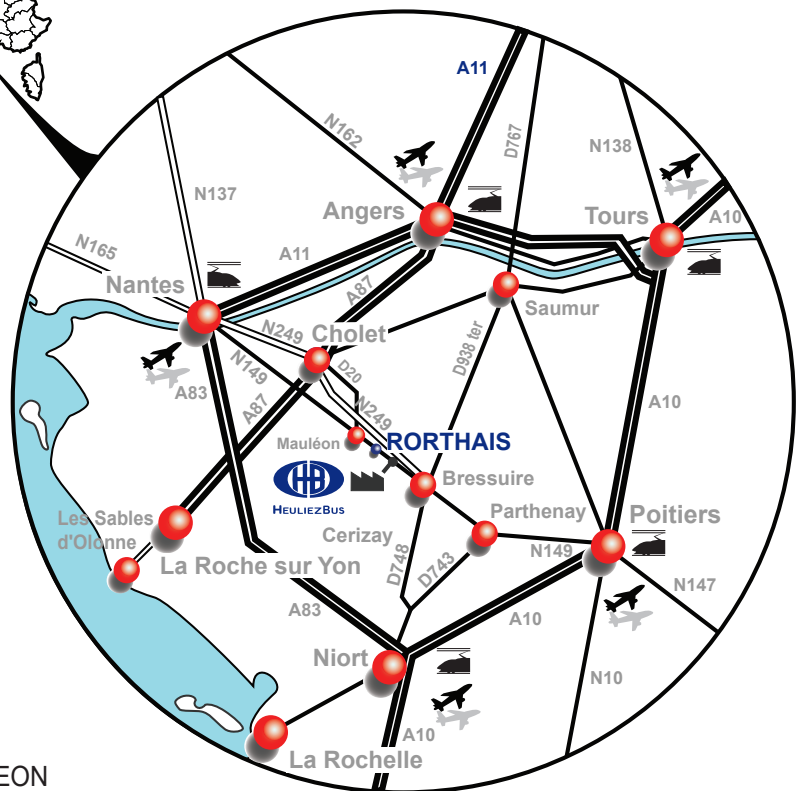

Centre de Formation IVECO France site de RORTHAIS

Plan d'accès

CENTRE DE FORMATION RORTHAIS

La crénuère – 79700 RORTHAIS

☎ : 05 49 81 11 33

formation.electromobilité@ivecogroup.com

ACCES ROUTIERS A PARTIR DU NORD

- Autoroute A11 jusqu'à ANGERS
- Autoroute A87 jusqu'à CHOLET sud (sortie N°21)
- Voie rapide N249 direction POITIERS sortir à MAULEON
- N149 direction POITIERS jusqu'à HEULIEZ BUS (2 km après RORTHAIS)

ACCES ROUTIERS A PARTIR DU SUD

- Autoroute A10 jusqu'à NIORT nord puis direction NANTES par l'autoroute A83.
- l'autoroute A83, sortie N° 10 direction PARTHENAY par la D743.
- Après 6 km, direction CHAMPDENIERS par D6.
- A CHAMPDENIERS, direction BRESSUIRE par D748
- À BRESSUIRE, direction NANTES par N149 jusqu'à HEULIEZ BUS (14 km après BRESSUIRE)